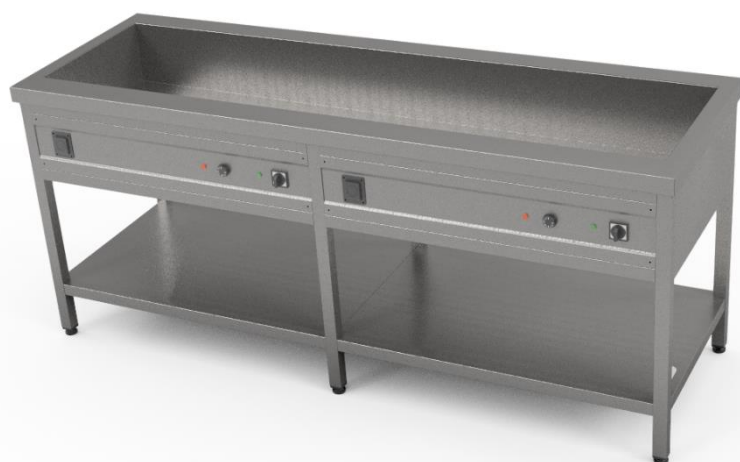

SV – 6Z

Ohrevný stôl na GN so zváranou vaňou

- Štandardne vyrábaný bez zadného lemu
- Hrúbka pracovnej dosky 50mm
- Výškovo nastaviteľné nožičky +/-45mm
- Zváraná vaňa, polica
- Ventil (1/2") na napúšťanie a vypúšťanie vody
- Napájanie: 3,5kW / 2 x 230V
- Regulácia teploty: 0-90°C
- Zváraná vaňa pre **6x GN1/1-200mm**
- Doplnky str.: 148-155

Rozmery (šxhxv)

2200 x 700 x 900 mm

Cena

1515

Ceny sú uvedené v € bez DPH.

SVD – 2Z

Ohrevný stôl na GN so zváranou vaňou

- Štandardne vyrábaný bez zadného lemu
- Hrúbka pracovnej dosky 50mm
- Výškovo nastaviteľné nožičky +/-45mm
- Zváraná vaňa, polica, krytovanie z 3 strán, krídlové dvere
- Ventil (1/2") na napúšťanie a vypúšťanie vody
- Napájanie: 1,1kW / 230V
- Regulácia teploty: 0-90°C
- Zváraná vaňa pre **2x GN1/1-200mm**
- Doplnky str.: 148-155