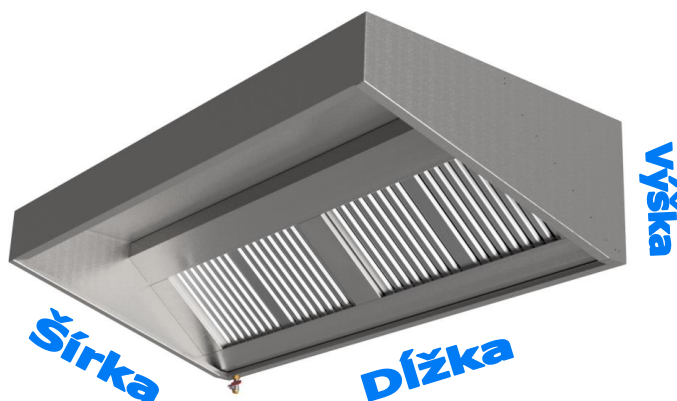

V cene nie je započítaný motor, regulátor otáčok, osvetlenie a montáž elektroinštalácie

Nástenný odsávač pár

- Štandardná výška digestora 450mm
- Vertikálne odlučovače tuku 400x400mm súčasťou ceny
- Ventil (1/2") alebo miska na odtok kondenzu

Cena na vyžiadanie podľa rozmeru a typu odsávača.