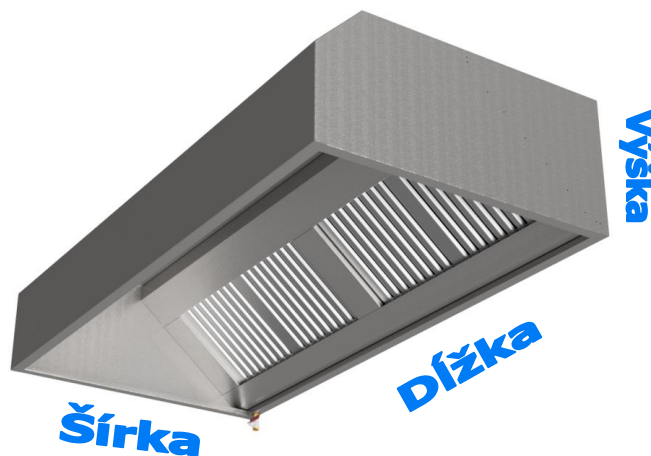

DN-1

Nástenný odsávač pár

- Štandardná výška digestora 450mm
- Vertikálne odlučovače tuku 400x400mm súčasťou ceny
- Ventil (1/2") alebo miska na odtok kondenzu

V cene nie je započítaný motor, regulátor otáčok, osvetlenie a montáž elektroinštalácie