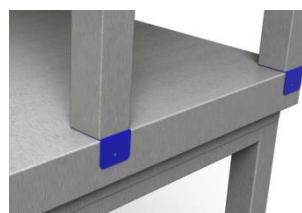

PS-2

Polica stolová

- Šírka police 350mm
- Rozostup medzi policami 300mm
- Celková výška nad prac. doskou 700mm

Spôsob prichytenia o prac. dosku