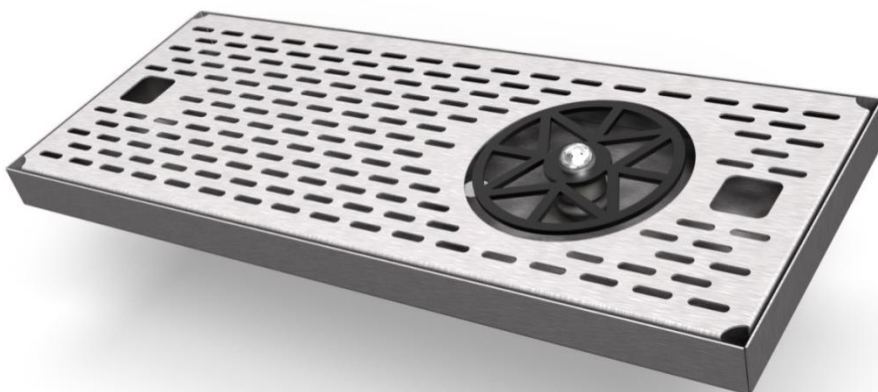

Cena

70

Ceny sú uvedené v € bez DPH.

OMJ-2

Okapová miska s ostrekom

- Tento model sa vovára do výčapnej prac. dosky

Na túto položku sa nevzťahuje zľava

Rozmery (šxh)