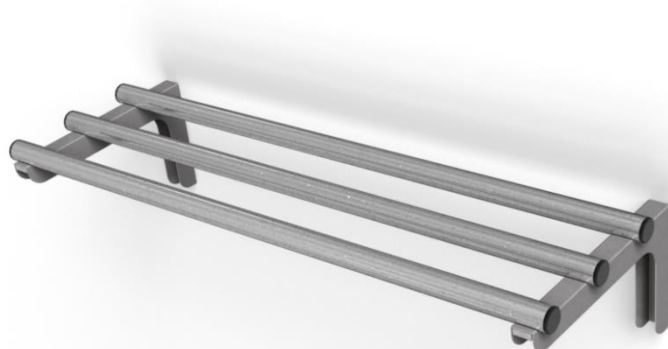

DNP-1

Samostatná dráha na podnosy trubková

- Šírka dráhy 350mm
- 3x leštená trubka $\varnothing$ 30mm

Na túto položku sa nevzťahuje zľava

Cena za bm

115

Ceny sú uvedené v € bez DPH.