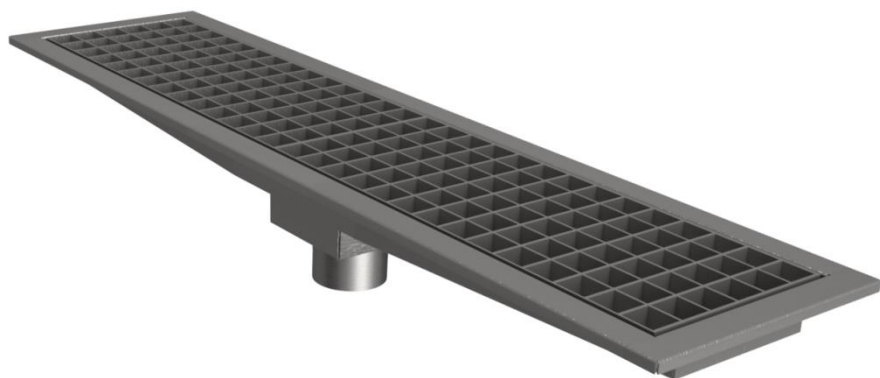

PV-3

Podlahová vpust'

- Vyrobené z AISI 304 1,5mm
- Šírka 250mm
- Odpad $\varnothing$ 75mm
- Odnímateľný rošt

Dĺžka

Šírka

250

500

485

1000

605

1500

725

2000

840

2500

955

3000

1195

Ceny sú uvedené v € bez DPH.