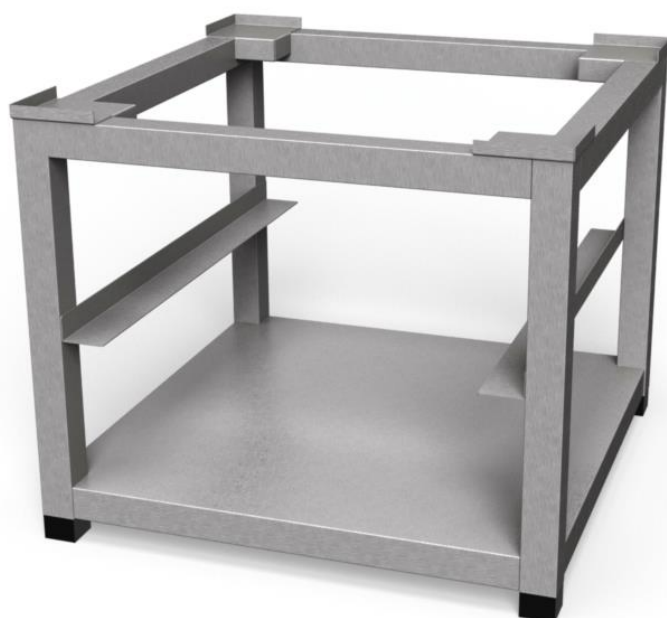

SPM-2

Podstavec pod umývačku s policou

- Vedenie pre koše 500 x 500 mm
- Výškovo nastaviteľné nožičky +/-45mm

Rozmery (šxh xv)

605 x 605 x 500 mm

Cena

265

Ceny sú uvedené v € bez DPH.

made in Slovakia